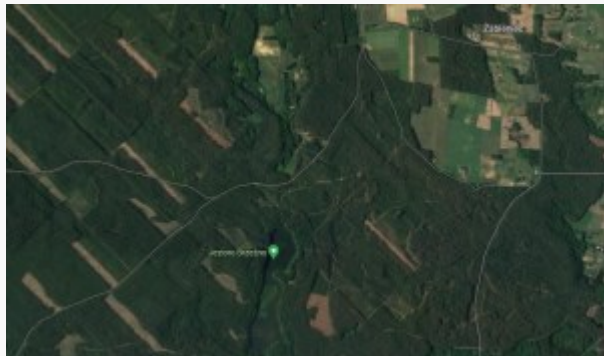

Cena: 45000.00 zł

Zdjęcie

Opis

*****OFERTA W BIURZE NR DML-GS-2895*****

Oferujemy do sprzedaży działkę rekreacyjną o pow. 8800 m² znajdującą się w miejscowości Brzeźno gm Lipno

Działka znajduje się przy małym jeziorze z z dostępem do linii brzegowej.

Symbol oferty	DML-GS-2895
Lokalizacja	Lipno, Brzeźno
Pow. całkowita [m2]	8 800,00 m ²
Wymiary działki	100x88 m
Cena	45 000 PLN
Cena/m2	5.11 PLN

Nieruchomość

Standard	★★★★
Stan prawny	własność
Zagosp. działki	niezagospodarowana
Ukształtowanie działki	częściowo zalesiona
Kształt działki	prostokąt