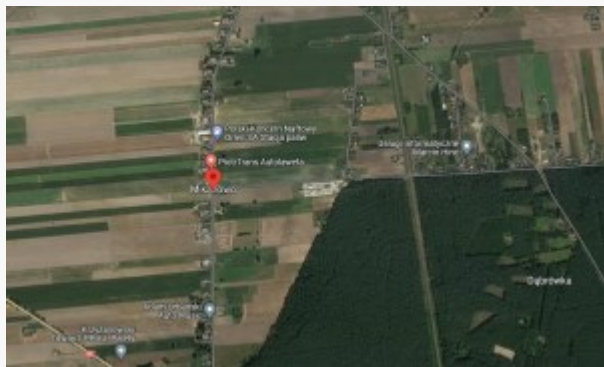

Cena: 120000.00 zł

Zdjęcie

Opis

OFERTA W BIURZE NR DML-GS-2894

Oferujemy do sprzedaży działkę budowlaną (tereny mieszkaniowe) o pow. 1000 m² znajdującą się w centrum miejscowości Mikanowo.

Działka ma bezpośredni dostęp do drogi publicznej.